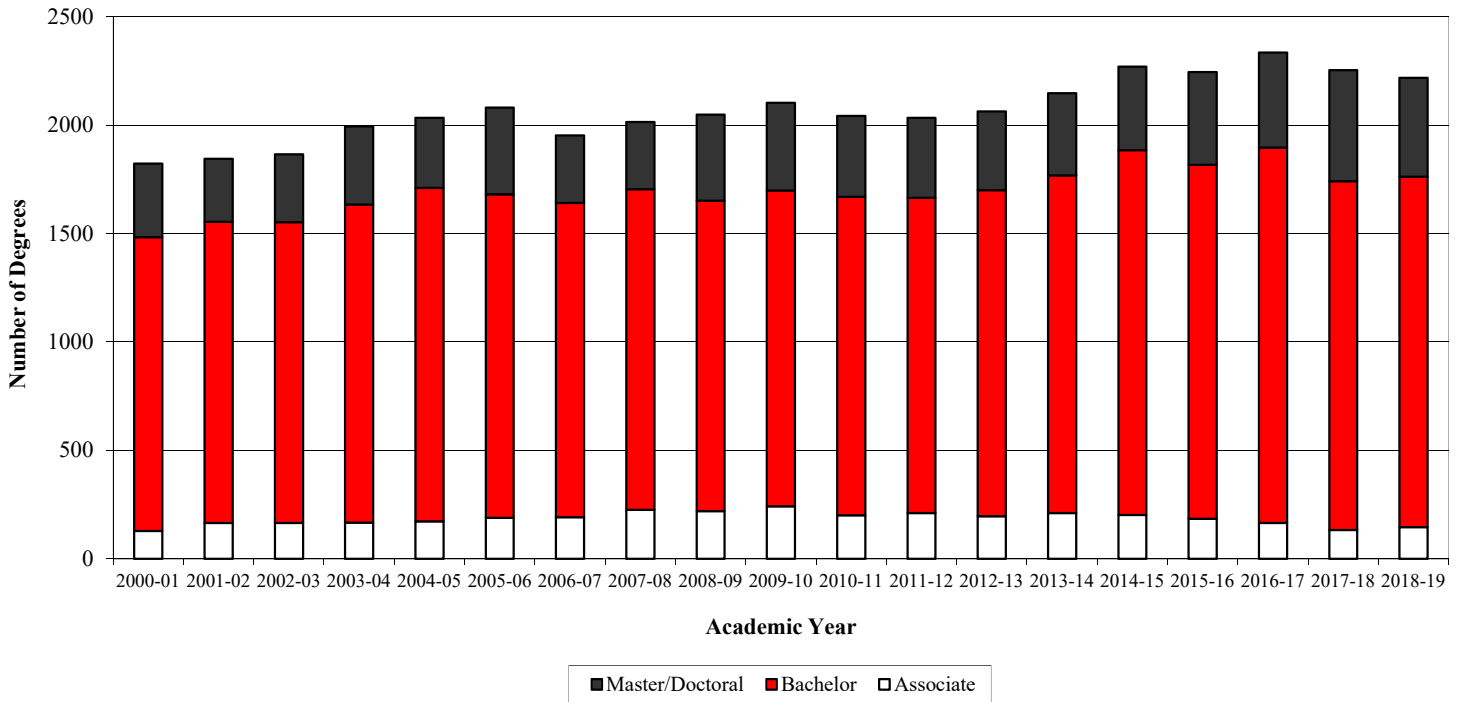

Youngstown State University Degrees Awarded 2000-2019

Academic Year	Level of Degree Awarded				Total
	Associate	Bachelor	Master	Doctoral	
2000-01	129	1354	337	2	1822
2001-02	166	1388	289	1	1844
2002-03	166	1387	308	4	1865
2003-04	167	1466	354	6	1993
2004-05	173	1537	320	3	2033
2005-06	189	1492	387	13	2081
2006-07	192	1449	306	5	1952
2007-08	226	1478	308	2	2014
2008-09	221	1430	359	38	2048
2009-10	243	1455	385	20	2103
2010-11	201	1468	351	22	2042
2011-12	211	1453	346	23	2033
2012-13	197	1503	328	35	2063
2013-14	211	1557	351	28	2147
2014-15	202	1682	356	30	2270
2015-16	185	1632	388	39	2244
2016-17	166	1730	397	41	2334
2017-18	133	1608	466	46	2253
2018-19	147	1615	407	49	2218

Sources: 2000-01 through 2002-2003 Integrated Postsecondary Education Data System (IPEDS) Completions Survey.
 2003-2004, 2004-2005, 2005-2006, 2006-2007 and 2007-2008 IPEDS Completions Survey source data.
 2008-18 ODS_ST_ACADEMIC_OUTCOME data store table.